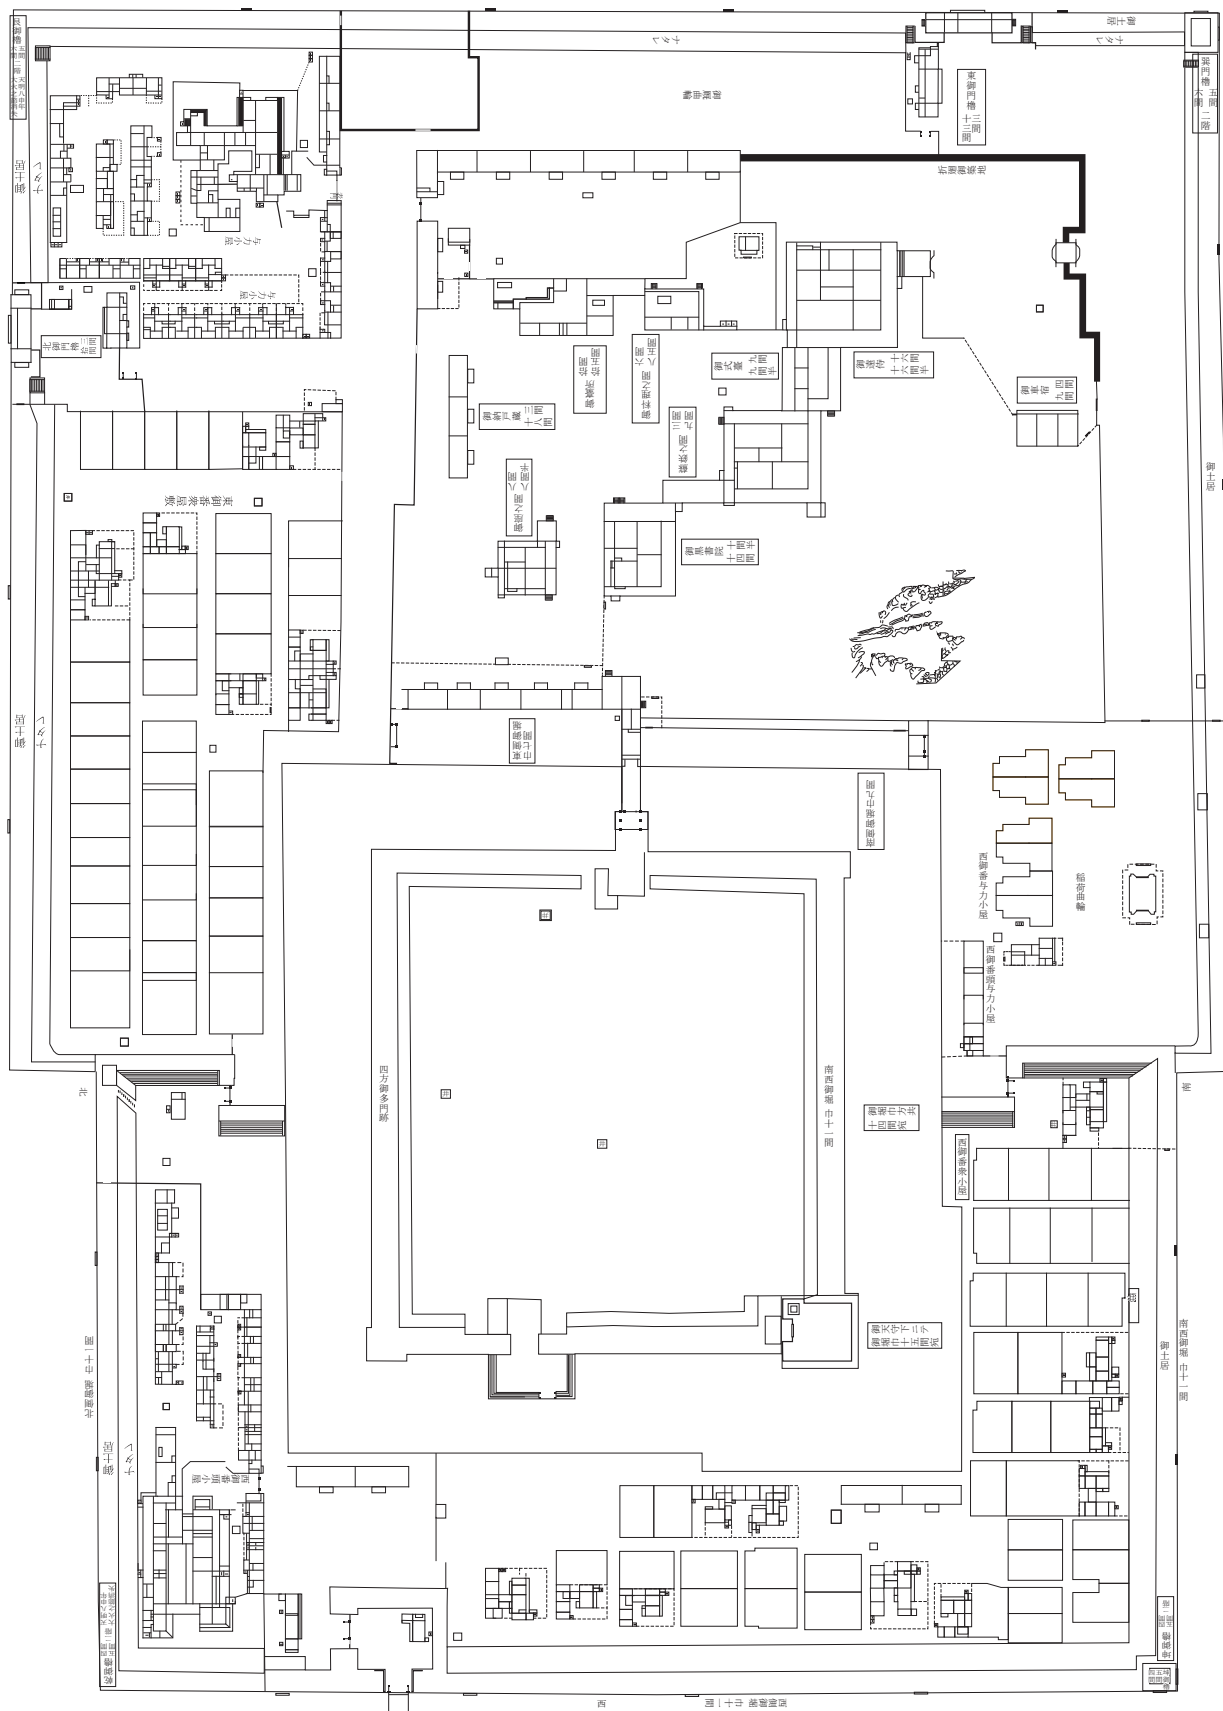

参考図1 二条城内外図

宮内庁宮内公文書館蔵「二条城内外之図 二条御城外之図」(昭和14年写〈識別番号39002〉)より作成。

参考図2 (全体)

京都府京都市・歴彩館蔵「二条御城中惣絵図」(館古 023、中井家文書 160)。
 天保 14 年 (1843) の様子を描く。

参考図2 (南東)

参考図2 (南西)

参考図 2 (北西)

参考図2 (北東)